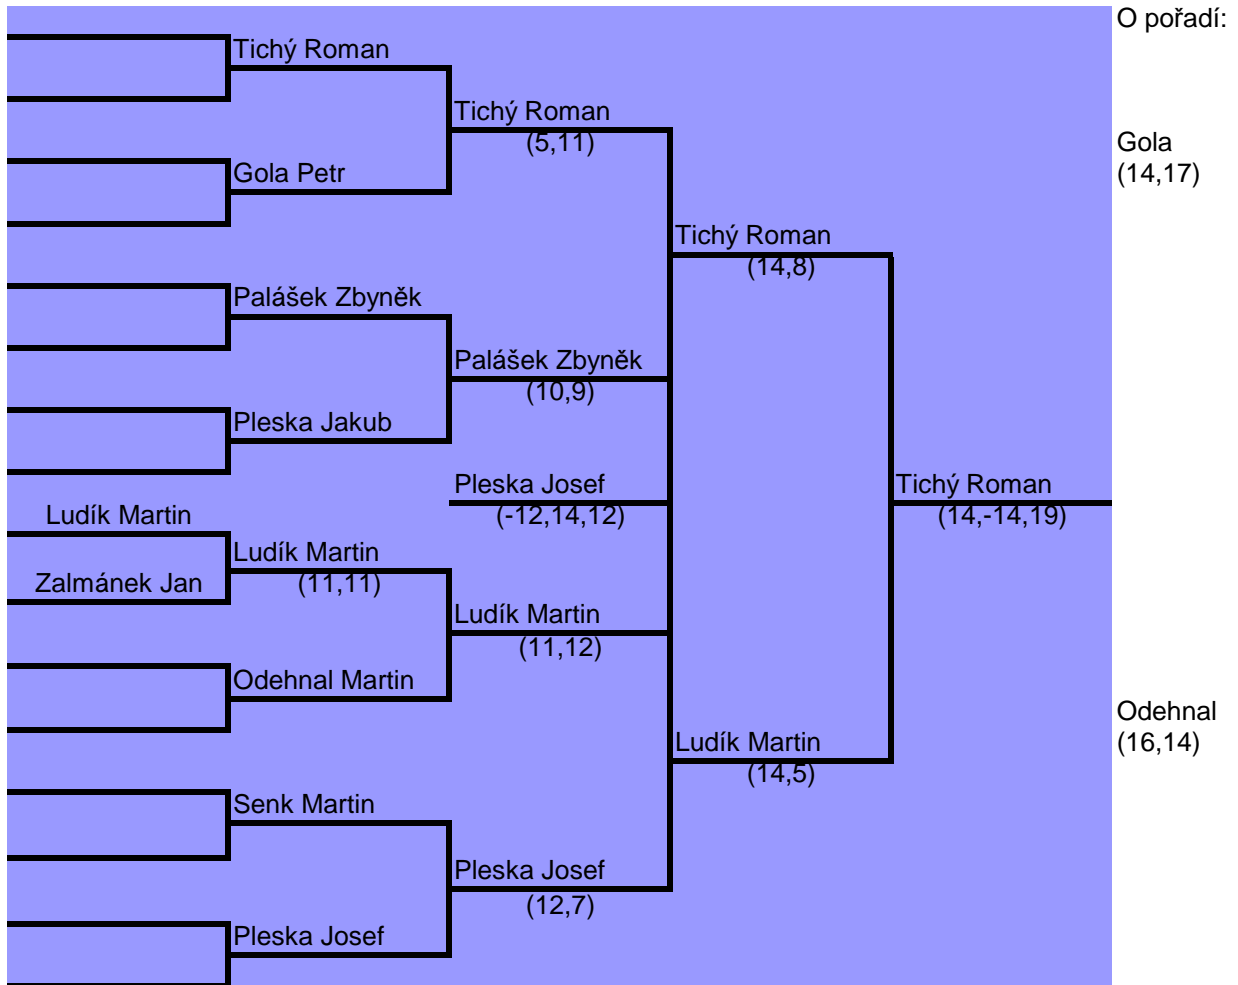

DVOUHRA CHLAPCI

DVOUHRA DÍVKY

| | | | | | |
|-------------------|---------|--|--|--|---------------------|
| Srncová Veronika | | | | | O pořadí: |
| Srncová Veronika | | | | | |
| Smutná Tereza | (19,11) | | | | Smutná (5,6) |
| Pelcová Kateřina | | | | | |
| Přikrylová Lenka | (8,15) | | | | Pelcová (-18, scr.) |
| Přikrylová Lenka | | | | | |
| Hándlová Veronika | | | | | |
| Neumannová Adéla | (14,8) | | | | |
| Syrovátková Lucie | (12,8) | | | | |
| Svecová Adéla | (7,8) | | | | |
| Svecová Adéla | | | | | |
| Kočišová Barbora | | | | | |
| Hándlová Veronika | (13,8) | | | | |
| Hándlová Veronika | | | | | |
| Srncová Veronika | (14,10) | | | | |
| Srncová Veronika | (12,5) | | | | |
| Svecová Adéla | (12,9) | | | | |

CTYRHRA CHLAPCI

| | Odehnal Tichý | Pleska Jakub Šenk | Palášek Gola | Ludík Zalmánek | Pořadí |
|-------------------|---------------|-------------------|------------------|-----------------|--------|
| Odehnal Tichý | | 2:0 (9,13) | 2:0 (16,17) | 2:0 (13,17) | 1. |
| Pleska Jakub Šenk | 0:2 (-9,-13) | | 0:2 (-18,-9) | 0:2 (-9,-15) | 4. |
| Palášek Gola | 0:2 (-16,-17) | 2:0 (18,9) | | 2:1 (-19,12,14) | 2. |
| Ludík Zalmánek | 0:2 (-13,-17) | 2:0 (9,15) | 1:2 (19,-12,-14) | | 3. |

CTYRHRA DÍVKY

| | Srncová Švecová | Smutná Přikrylová | Neumannová Pelcová | Hándlová Kočišová | Pořadí |
|--------------------|-----------------|-------------------|--------------------|-------------------|--------|
| Srncová Švecová | | 2:0 (4,8) | 2:0 (scr.) | 2:0 (5,7) | 1. |
| Smutná Přikrylová | 0:2 (-4,-8) | | 2:0 (19,15) | 2:0 (14,19) | 2. |
| Neumannová Pelcová | 0:2 (scr.) | 0:2 (-19,-15) | | 0:2 (-13,-16) | 4. |
| Hándlová Kočišová | 0:2 (-5,-7) | 0:2 (-14,-19) | 2:0 (13,16) | | 3. |